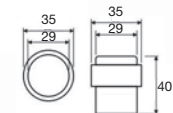

### TOPE PUERTA LATÓN

44 x 26 mm

Acabados:

Plata brillo	<b>690 PB</b>
--------------	---------------

### TOPE PUERTA

Acabados:

Inox mate	<b>5718 IM</b>
-----------	----------------