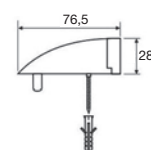

TOPE PUERTA

Acabados:

Inox mate	5717 IM