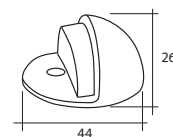

### TOPE PUERTA LATÓN

44 x 26 mm

Acabados:

Plata brillo	<b>690 PB</b>
--------------	---------------